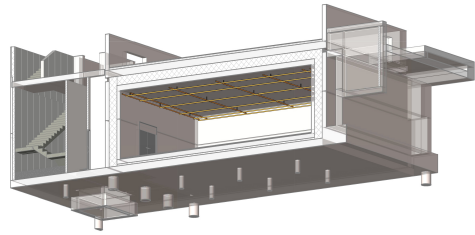

Technische gegevens CC Amstel Studio

CC Amstel heeft volledig technisch geoutilleerde studio met een warme uitstraling die geschikt is voor presentaties, training, repetities voor dans, muziek en theater, of kleinschalige montage van voorstellingen. Naast de zaal bevinden zich een enkelvoudige WC en een keukenblokje.

- Afmeting** CC Amstel Studio heeft een vloeroppervlak van 12 x 7,5 meter. Het is mogelijk met podiumdelen een tribune te maken met extra rijen stoelen voor een maximum van 45 zitplaatsen. Speelvloer is dan ca. 6 m. diep. Plattegrond te vinden in aparte pdf.
- Ingang** - Na melding toegankelijk via parkeergarage. Max hoogte 2.10 m.
- Na melding via lift in foyer, 1.1 x 2 m.
Ingang van de studio kan afgesloten van de rest van het gebouw gebruikt worden.
- Vloer** Zwevende houten vloer. Zwarte balletvloer is beschikbaar.
- Afstopping** De studio is voorzien van nachtblauwe velours gordijnen rondom op rails.
- Spiegels** Bedoeling is de rechterwand te voorzien van spiegels. Tenminste 8 m. Breed en 2 m hoog.
- Voorziening** In het plafond is een grid gebouwd waarin een bescheiden hoeveelheid theaterlampen.

Geluid:

- Piano op aanvraag. Zwarte Diapason (Kawai). Let op kosten stemmen!
- Mengtafel Allen & Heath RS24
- Soundsystem 2x D&B Ci 90
1x D&B Qsub
3x D&B epac

Monitors	2x dB 410 Opera active
Multi	12 ch in, 4 ch retour extra snake beschikbaar 8 ch, 12 meter
Mike's	2 Shure SM 58, 2 SM 58 beta 4 Shure SM 58 beta 2 Rode NT3 2 Shure BLX wireless beltpack. Let op extra huurkosten!
statieven	8 hoge statieven, 8 muziek lessenaars

Licht

Stuurtafel	ETC Coloursource 20
Dimmers	TTL dimblock 12 ch. 11 ch beschikbaar voor conventioneel licht.
Armaturen	<i>conventioneel:</i> 8 Selecon 500 W fresnells 8 Selecon 500 W PC 8 Selecon 500 W profielspot 4 Strand Coda 500 W Cyclorama Led: 10 Robe parfact 150