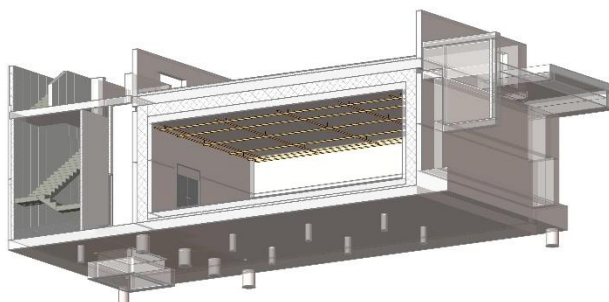

THEATERZAAL

Vloer wand tot wand 10 d x 12 b
Inschuifbare tribune
Beweegbare trekken
Volledig geoutilleerd met oa. LED licht en digitaal geluid
Inpandig loading dock
154 stoelen (250 p. max)
Per dagdeel huren is mogelijk

STUDIO

Afmeting 12 l x 8 b x 3,5 h
Zwevende houten vloer
Donkerblauwe gordijnen rondom
Losse tribune met 45 stoelen mogelijk
Maximaal geschikt voor 50 personen
Vergaderen, presenteren, repetities, montage