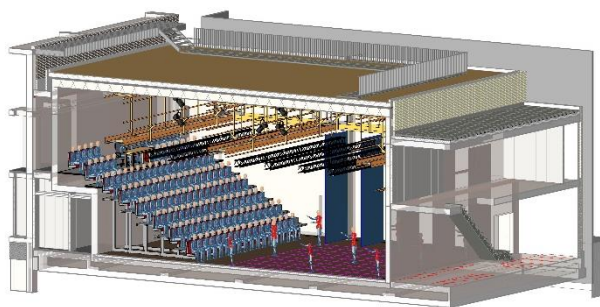

CC AMSTEL

PODIUMLAND
VAN ZUID

DE NIEUWE CREATIEVE LOCATIE IN DE PIJP

Per september 2018

UW PRODUCTIE/PRESENTATIE IS WELKOM BIJ ONS

FACTSHEET ZAALHUUR

DIAMANTBUURT

Ons nieuwe gebouw dat wij samen met de OBA betrekken, bevindt zich in de levendige Pijp. Midden in de Diamantbuurt mengt erfgoed en nieuwbouw zich met culturele bedrijvigheid, het Pestana Riverside Hotel en broedplaats Cinetol. Een bruisende creatieve spot vlakbij de winkels in de Van Woustraat en het water van de Amstel.

THEATERZAAL

Vloer wand tot wand 10 d x 12 b
Inschuifbare tribune
Beweegbare trekken
Volledig geoutilleerd met oa. LED licht en digitaal geluid
Inpandig loading dock
154 stoelen (250 p. max)
Per dagdeel huren is mogelijk

STUDIO

Afmeting 12 l x 8 b x 3,5 h
Zwevende houten vloer
Donkerblauwe gordijnen rondom
Losse tribune met 45 stoelen mogelijk
Maximaal geschikt voor 50 personen
Vergaderen, presenteren, repetities, montage

FOYER/RESTAURANT

Dagelijks geopend
Couvert 50 personen
Stoere uitstraling
Open glazen pui
Buitenterras aan plein
Duurzaam verantwoorde keuken met shared dining concept
Uitgebreide drankenkaart
Banqueting mogelijkheden