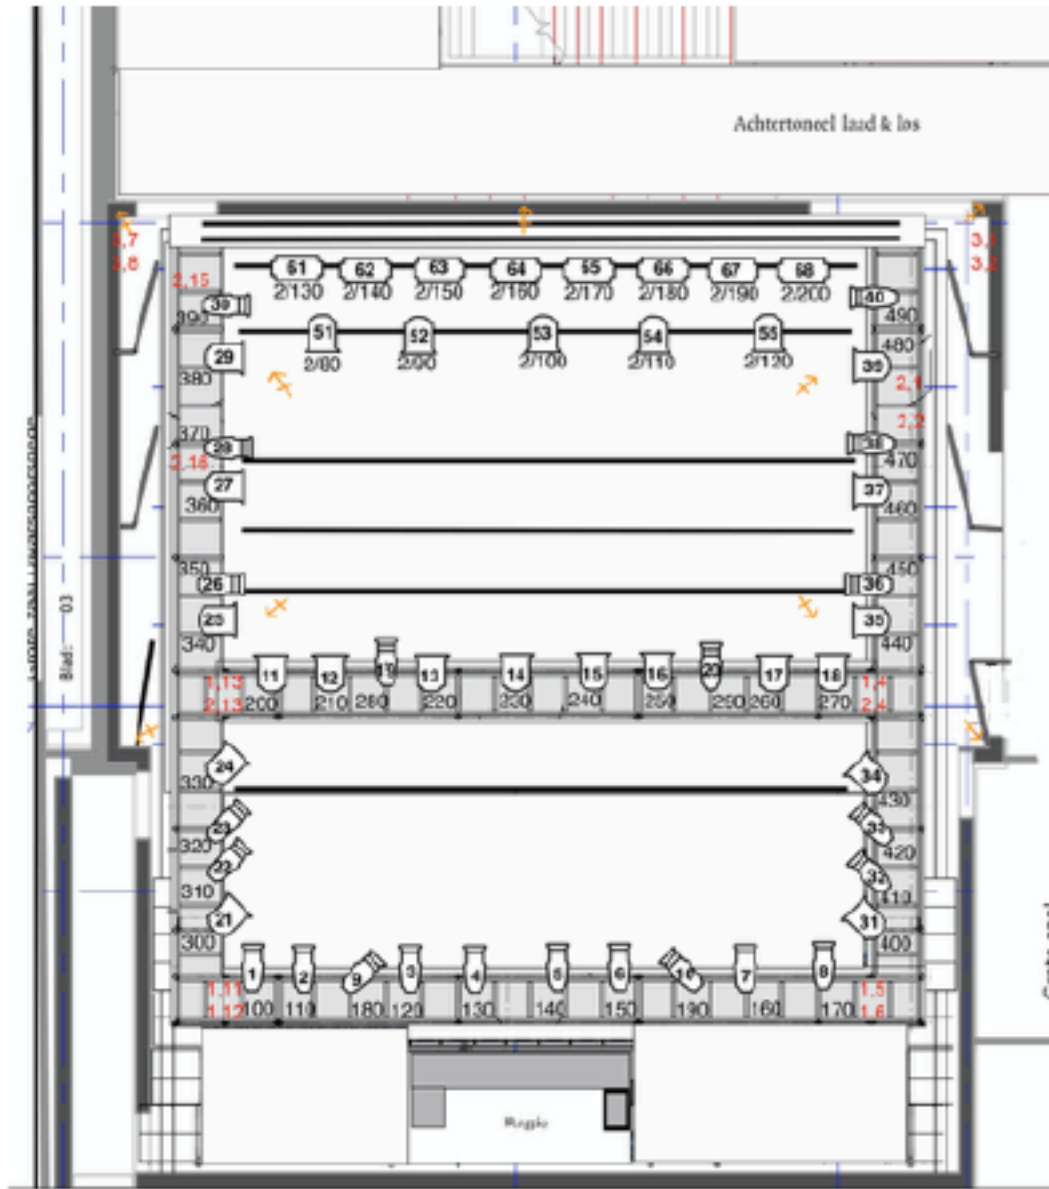

Plattegrond / Floorplan
CC Amstel Theater
 Cullinaplein 1
 1074 JN Amsterdam
 December 2020

- | | | | |
|---|--------------------|---|----------------------|
|  | etc s4 lustr 2 50' |  | etc s4 lustr 2 fres. |
|  | etc s4 lustr 2 30' |  | etc s4 lustr 2 cyclo |
|  | ankerpunt | | |