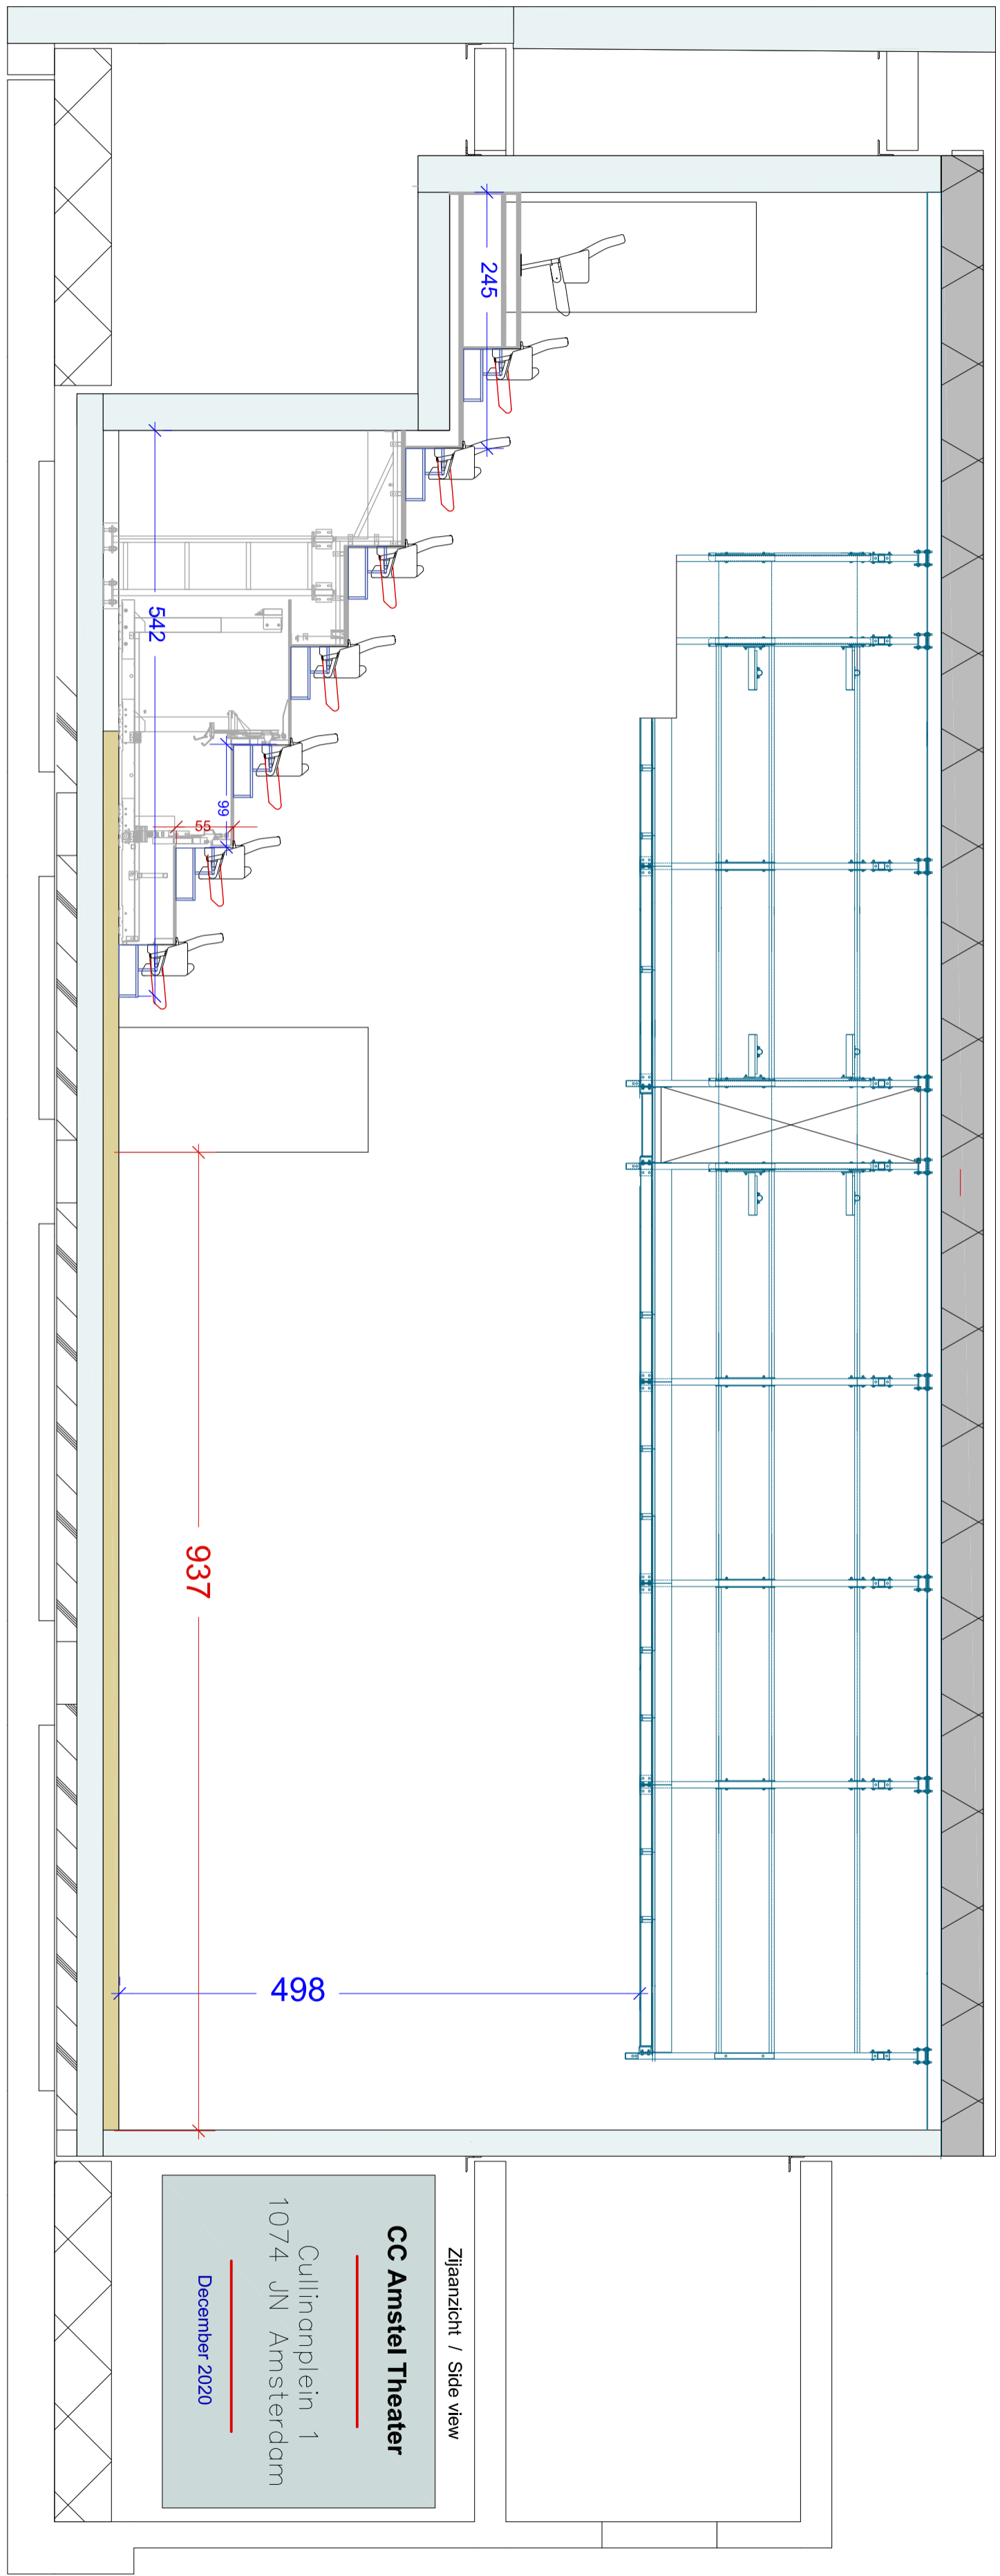

Plattegrond / Floorplan
CC Amstel Theater
 Cullinaplein 1
 1074 JN Amsterdam
 December 2020

- | | | | |
|---|--------------------|---|----------------------|
|  | etc s4 lustr 2 50' |  | etc s4 lustr 2 fres. |
|  | etc s4 lustr 2 30' |  | etc s4 lustr 2 cyclo |
|  | ankerpunt | | |